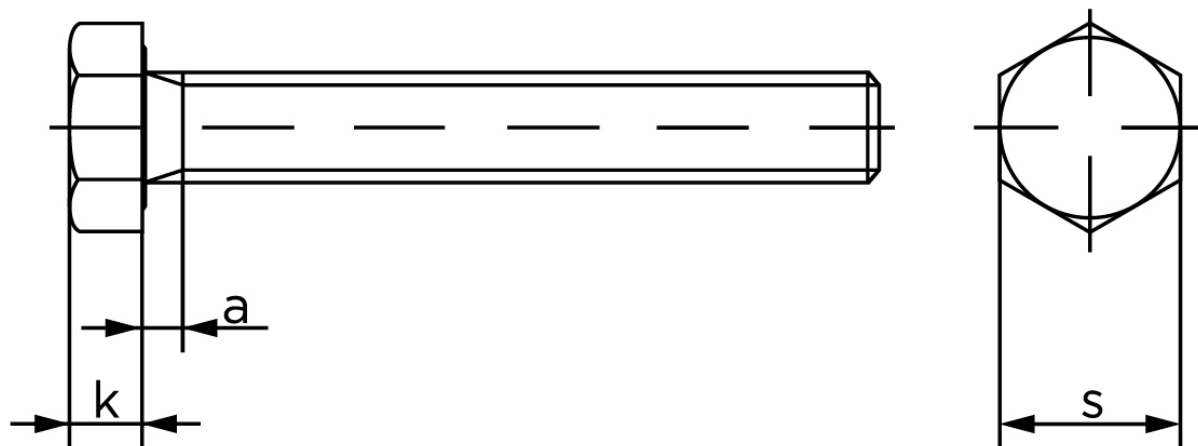

# BOLTE

KVALITETSSKRUER OG -BOLTE PÅ NETTET

## Sætskrue DIN 933 Elforzinket (8 TLP) Stål Kl. 8.8 M8x55 (200 Stk)

SKU: 009333490080055

GTIN:

Norm	DIN 933
Dimensions	8
SISO/DIN	13
k	5,3
a <sup>max.</sup>	3,75

Bemærk disse data er vejlede, og informationerne skal anses som vejledende, Bolte.dk stiller ingen garanti eller kan stilles til ansvar for overstående datatabel. Er du i tvivl så kontakt os på 75154999.