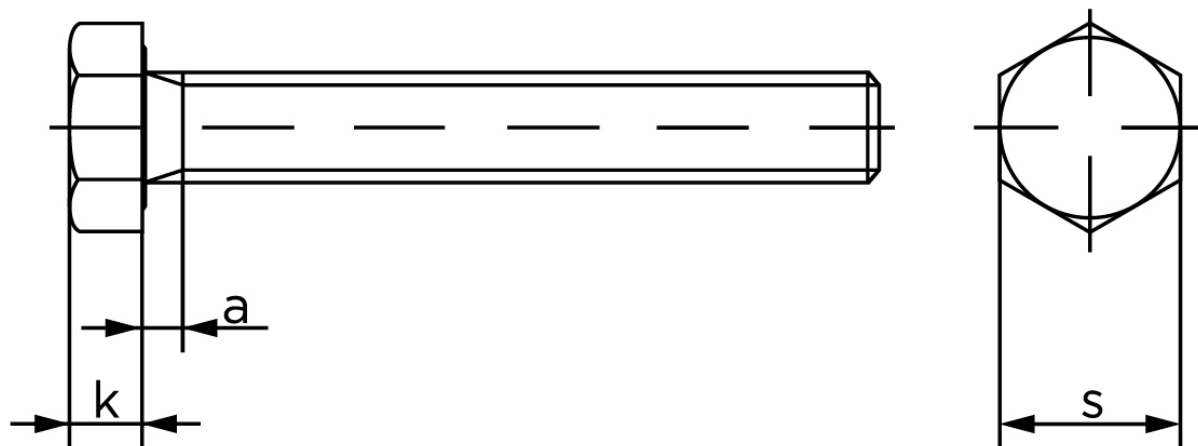

Sætskrue DIN 933 Elforzinket Stål Kl. 8.8 M8x55 (200 Stk)

SKU: 009338100080055

GTIN:

Norm	DIN 933
Dimensions	8
SIso/DIN	13
k	5,3
a ^{max.}	3,75

Bemærk disse data er vejlede, og informationerne skal anses som vejledende, Bolte.dk stiller ingen garanti eller kan stilles til ansvar for overstående datatabel. Er du i tvivl så kontakt os på 75154999.