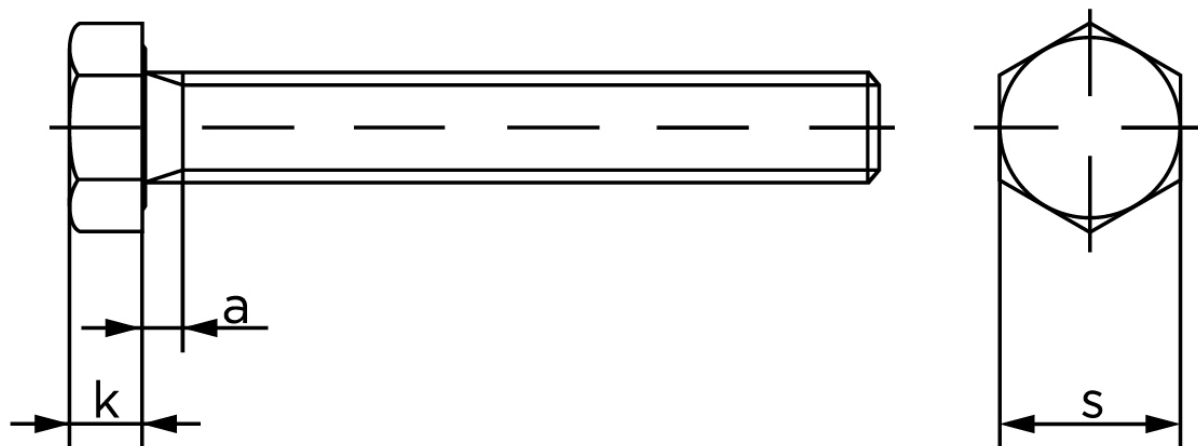

BOLTE

KVALITETSSKRUER OG -BOLTE PÅ NETTET

Sætskrue DIN 933 Rustfri-Syrefast A4-70 M8x55 (100 Stk)

SKU: 009339400080055

GTIN:

Norm	DIN 933
Dimensions	8
SIISO/DIN	13
k	5,3
a^{max.}	3,75

Bemærk disse data er vejlede, og informationerne skal anses som vejledende, Bolte.dk stiller ingen garanti eller kan stilles til ansvar for overstående datatabel. Er du i tvivl så kontakt os på 75154999.

Vil du vide mere om dette produkt
Forespørg pris her