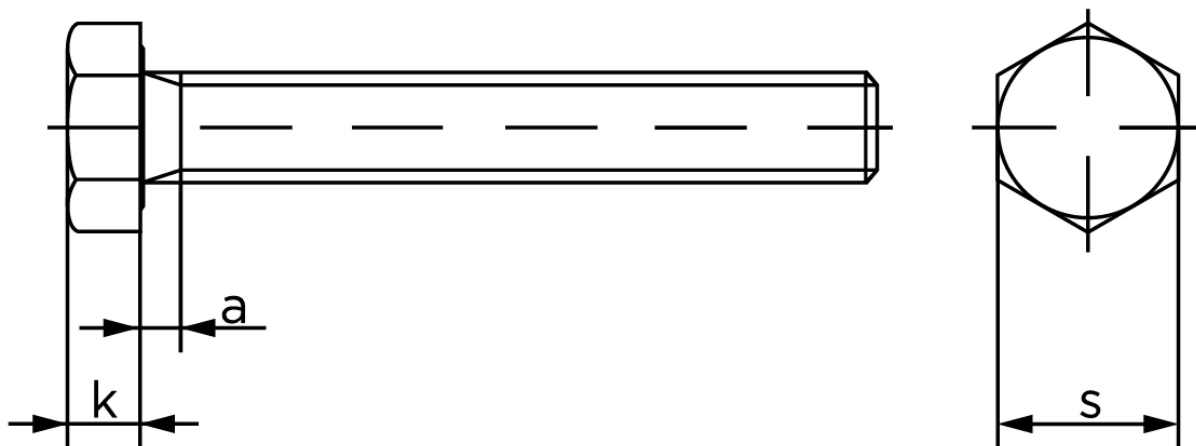

## Sætskrue DIN 933 Ubehandlet Stål Kl. 10.9 M8x65 (200 Stk)

SKU: 009331000080065

GTIN:

Norm	DIN 933
Dimensions	8
SIISO/DIN	13
k	5,3
a <sup>max.</sup>	3,75

Bemærk disse data er vejlede, og informationerne skal anses som vejledende, Bolte.dk stiller ingen garanti eller kan stilles til ansvar for overstående datatabel. Er du i tvivl så kontakt os på 75154999.