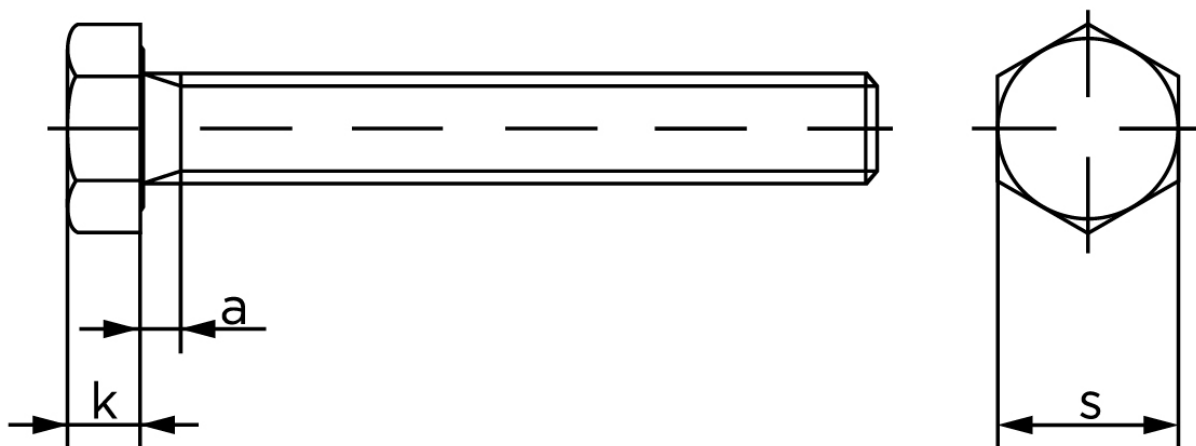

## Sætskrue DIN 933 Stål A197-B7 M8x70

SKU: 009338100080070-B7

GTIN:

Norm	DIN 933
Dimensions	8
SISO/DIN	13
k	5,3
a <sup>max.</sup>	3,75

Bemærk disse data er vejlede, og informationerne skal anses som vejledende, Bolte.dk stiller ingen garanti eller kan stilles til ansvar for overstående datatabel. Er du i tvivl så kontakt os på 75154999.