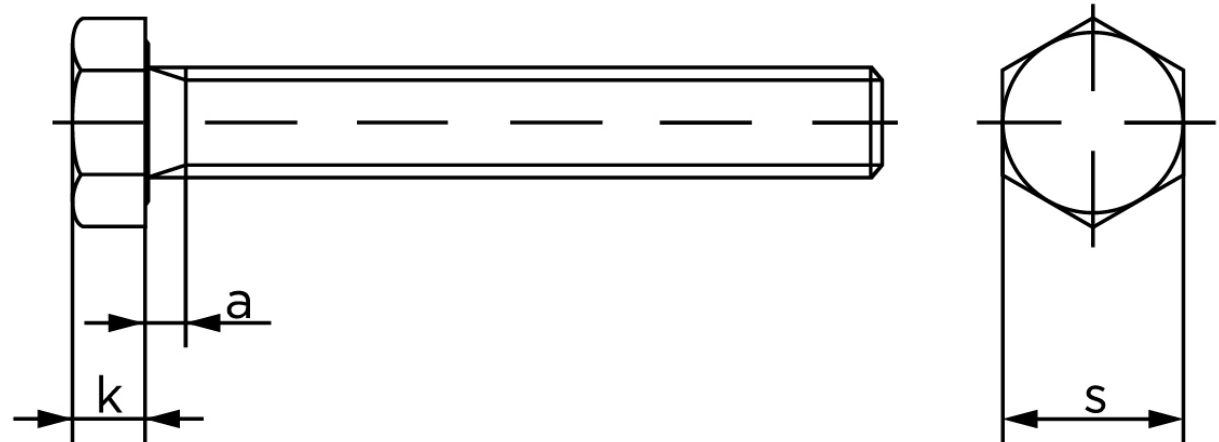

## Sætskrue DIN 933 Elforzinket Stål Kl. 8.8 M8x90 (100 Stk)

SKU: 009338100080090

GTIN:

Norm	DIN 933
Dimensions	8
SIISO/DIN	13
k	5,3
a <sup>max.</sup>	3,75

Bemærk disse data er vejlede, og informationerne skal anses som vejledende, Bolte.dk stiller ingen garanti eller kan stilles til ansvar for overstående datatabel. Er du i tvivl så kontakt os på 75154999.