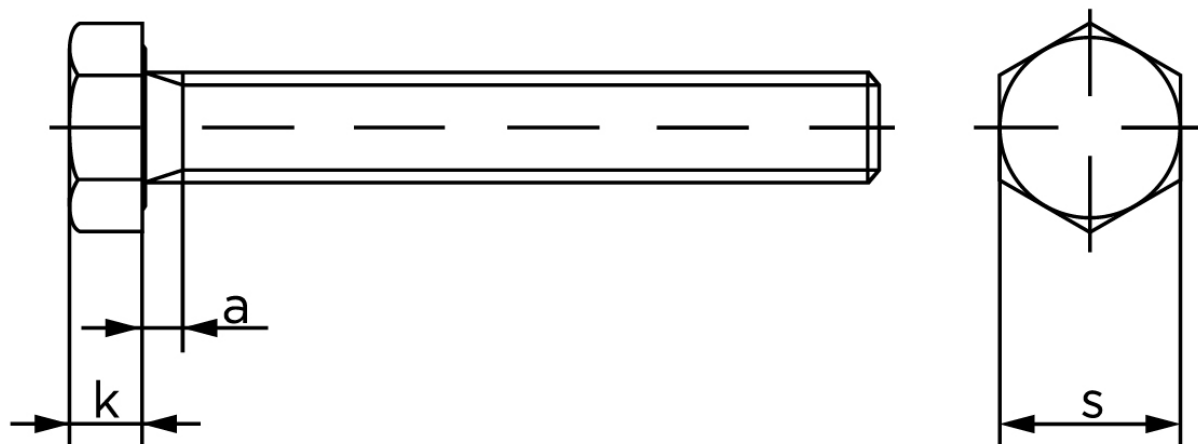

## Sætskrue DIN 933 Varmforzinket Stål Kl. 8.8 M8x90 (100 Stk)

SKU: 009338200080090

GTIN:

Norm	DIN 933
Dimensions	8
SISO/DIN	13
k	5,3
a <sup>max.</sup>	3,75

Bemærk disse data er vejlede, og informationerne skal anses som vejledende, Bolte.dk stiller ingen garanti eller kan stilles til ansvar for overstående datatabel. Er du i tvivl så kontakt os på 75154999.