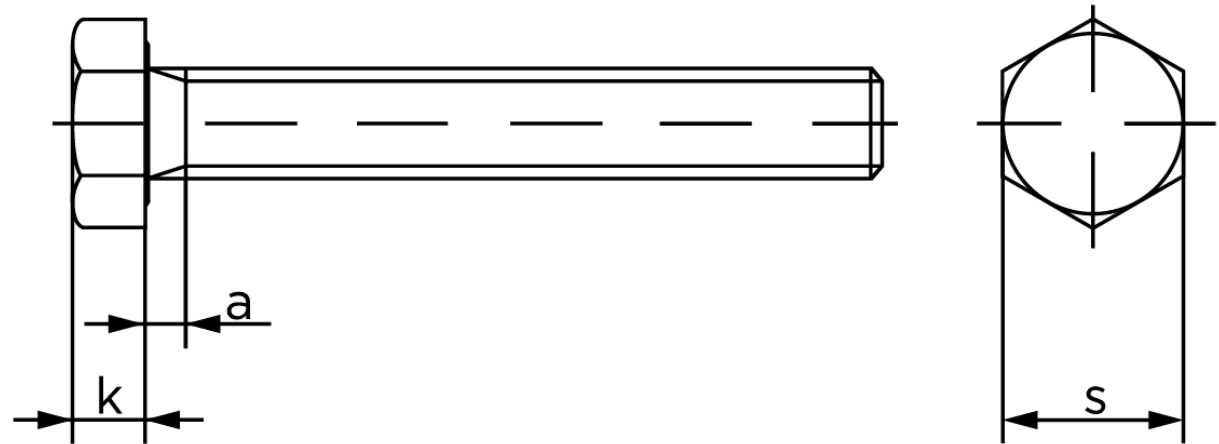

Sætskrue DIN 933 UNC Elforzinket Stål 8.8 1/4x19

SKU: 009338150250019

GTIN:

Norm	
Dimensions	
S _{ISO/DIN}	
k	
a ^{max.}	

Bemærk disse data er vejlede, og informationerne skal anses som vejledende, Bolte.dk stiller ingen garanti eller kan stilles til ansvar for overstående datatabel. Er du i tvivl så kontakt os på 75154999.