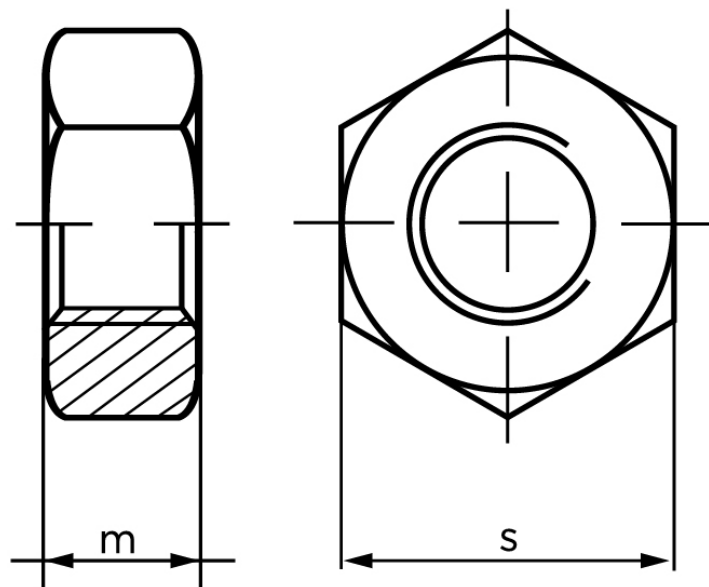

## Møtrik DIN 934 Ubehandlet Stål Kl. 10 Med Fingevind M10x1 (100 Stk)

SKU: 009341050100100

GTIN:

Norm	DIN 934
Dimensions	10
m	8
s	17

Bemærk disse data er vejlede, og informationerne skal anses som vejledende, Bolte.dk stiller ingen garanti eller kan stilles til ansvar for overstående datatabel. Er du i tvivl så kontakt os på 75154999.