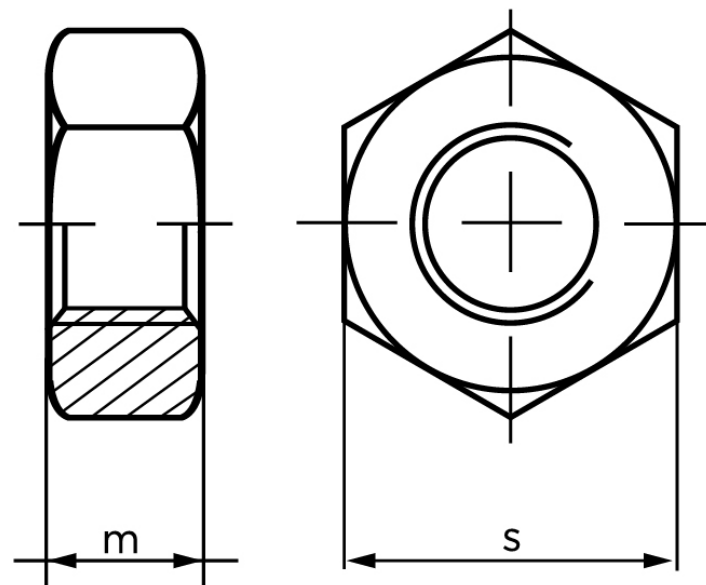

Møtrik DIN 934 Elforzinket Stål Kl. 10 Med Fingevind M10x1 (100 Stk)

SKU: 009341150100100

GTIN:

Norm	DIN 934
Dimensions	10
m	8
s	17

Bemærk disse data er vejlede, og informationerne skal anses som vejledende, Bolte.dk stiller ingen garanti eller kan stilles til ansvar for overstående datatabel. Er du i tvivl så kontakt os på 75154999.