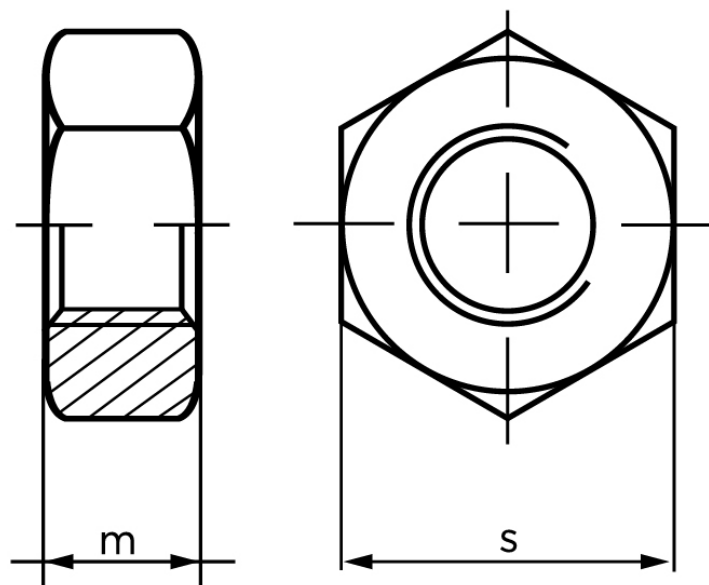

Møtrik DIN 934 Gulforzinket Stål Kl. 10 M10

SKU: 009341600100000

GTIN:

Norm	DIN 934
Dimensions	10
m	8
s	17

Bemærk disse data er vejlede, og informationerne skal anses som vejledende, Bolte.dk stiller ingen garanti eller kan stilles til ansvar for overstående datatabel. Er du i tvivl så kontakt os på 75154999.