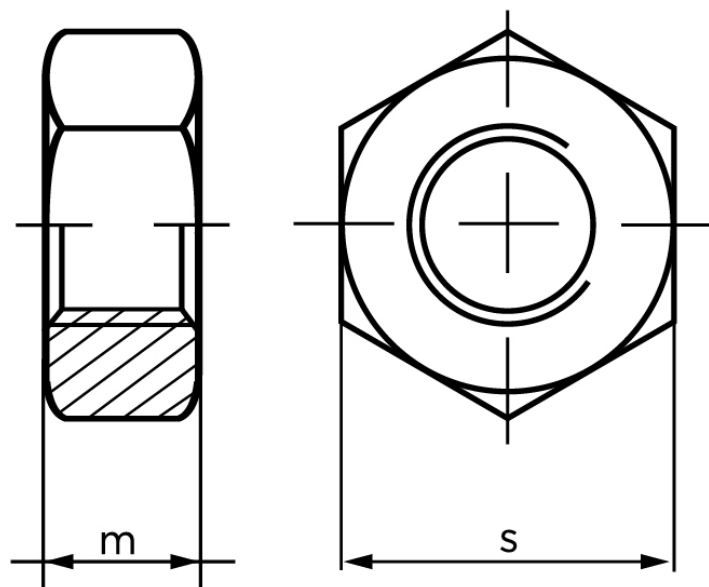

Møtrik DIN 934 Messing M10 (100 Stk)

SKU: 009347009100000

GTIN:

| Norm | DIN 934 |
|------------|---------|
| Dimensions | 10 |
| m | 8 |
| s | 17 |

Bemærk disse data er vejlede, og informationerne skal anses som vejledende, Bolte.dk stiller ingen garanti eller kan stilles til ansvar for overstående datatabel. Er du i tvivl så kontakt os på 75154999.