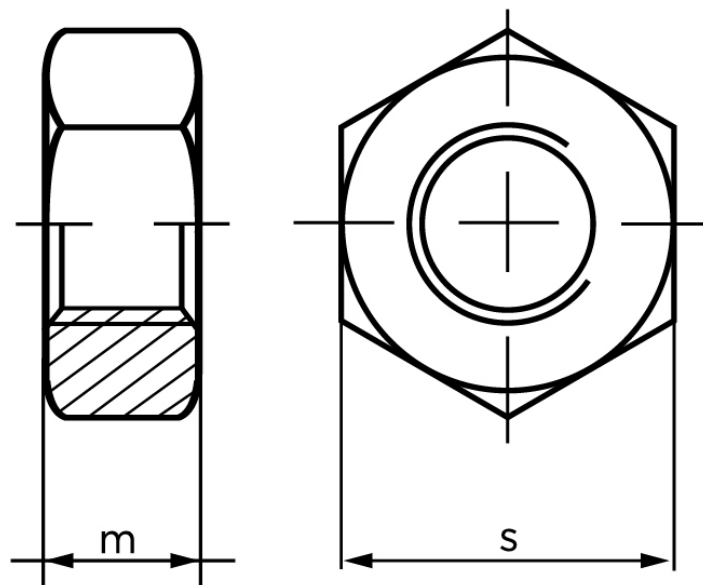

Møtrik DIN 934 Messing Med Fingevind M10x1 (100 Stk)

SKU: 009347050100100

GTIN:

Norm	DIN 934
Dimensions	10
m	8
s	17

Bemærk disse data er vejlede, og informationerne skal anses som vejledende, Bolte.dk stiller ingen garanti eller kan stilles til ansvar for overstående datatabel. Er du i tvivl så kontakt os på 75154999.