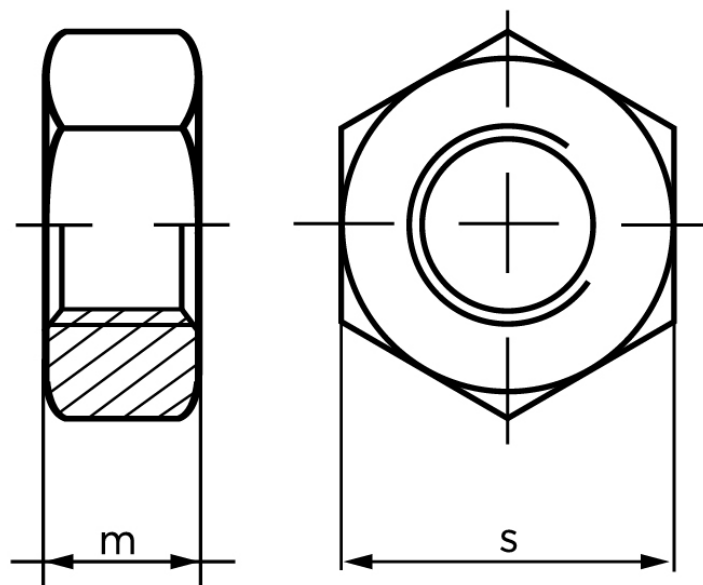

Møtrik DIN 934 Super Duplex M10

SKU: 009348100100000-SD

GTIN:

Norm	DIN 934
Dimensions	10
m	8
s	17

Bemærk disse data er vejlede, og informationerne skal anses som vejledende, Bolte.dk stiller ingen garanti eller kan stilles til ansvar for overstående datatabel. Er du i tvivl så kontakt os på 75154999.