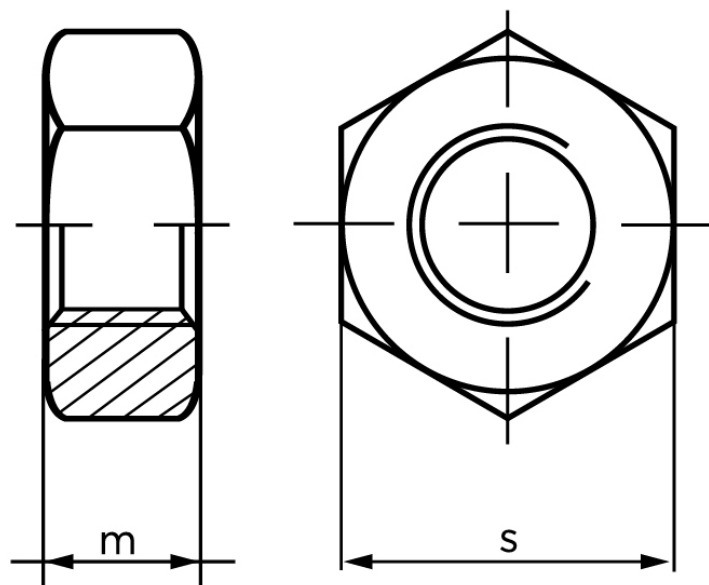

Møtrik DIN 934 Elforzinket Stål Kl. 8 M10 (500 Stk)

SKU: 009348100100000

GTIN:

Norm	DIN 934
Dimensions	10
m	8
s	17

Bemærk disse data er vejlede, og informationerne skal anses som vejledende, Bolte.dk stiller ingen garanti eller kan stilles til ansvar for overstående datatabel. Er du i tvivl så kontakt os på 75154999.