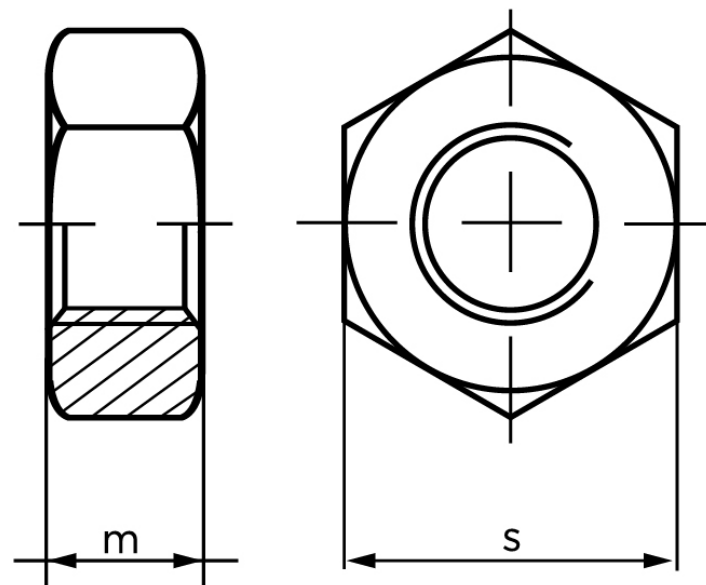

## Møtrik DIN 934 Elforzinket Stål Kl. 8 Med Fingevind M10x1,25 (500 Stk)

SKU: 009348150100125

GTIN:

Norm	DIN 934
Dimensions	10
m	8
s	17

Bemærk disse data er vejlede, og informationerne skal anses som vejledende, Bolte.dk stiller ingen garanti eller kan stilles til ansvar for overstående datatabel. Er du i tvivl så kontakt os på 75154999.