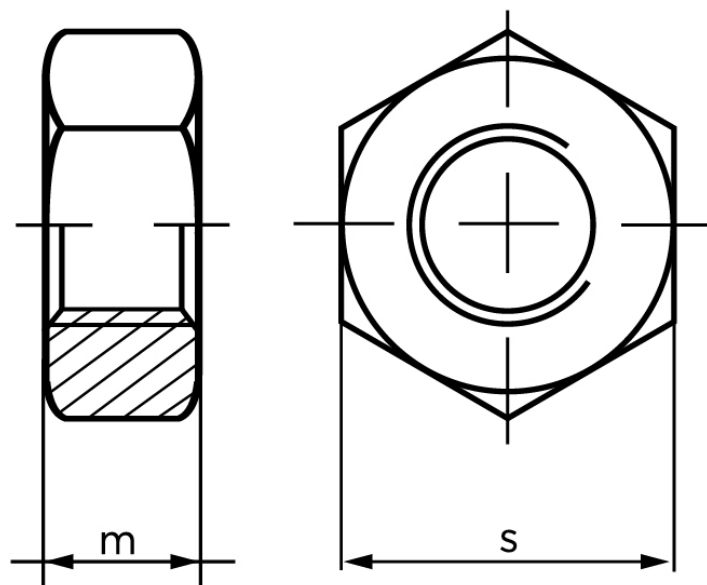

Møtrik DIN 934 Forniklet Stål Kl. 8 M10 (500 Stk)

SKU: 009348300100000

GTIN:

Norm	DIN 934
Dimensions	10
m	8
s	17

Bemærk disse data er vejlede, og informationerne skal anses som vejledende, Bolte.dk stiller ingen garanti eller kan stilles til ansvar for overstående datatabel. Er du i tvivl så kontakt os på 75154999.