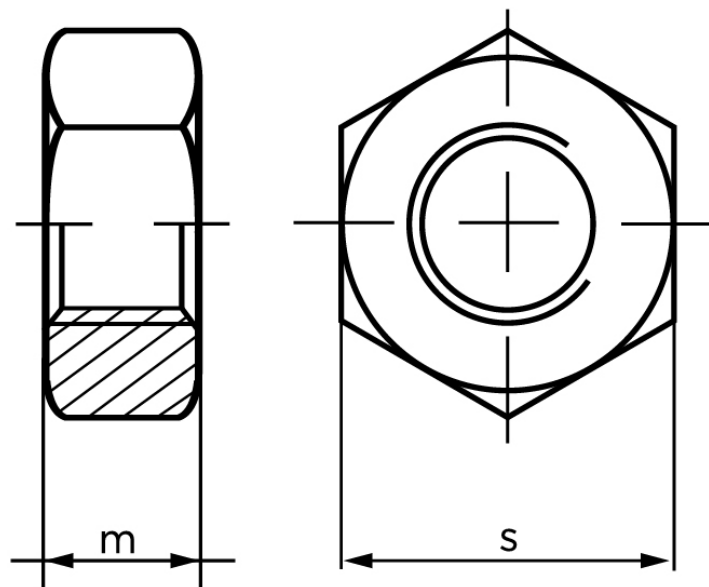

## Møtrik DIN 934 Sort Behandlet Stål Kl. 8 Med Fingevind M10x1 (100 Stk)

SKU: 009348350100100

GTIN:

Norm	DIN 934
Dimensions	10
m	8
s	17

Bemærk disse data er vejlede, og informationerne skal anses som vejledende, Bolte.dk stiller ingen garanti eller kan stilles til ansvar for overstående datatabel. Er du i tvivl så kontakt os på 75154999.