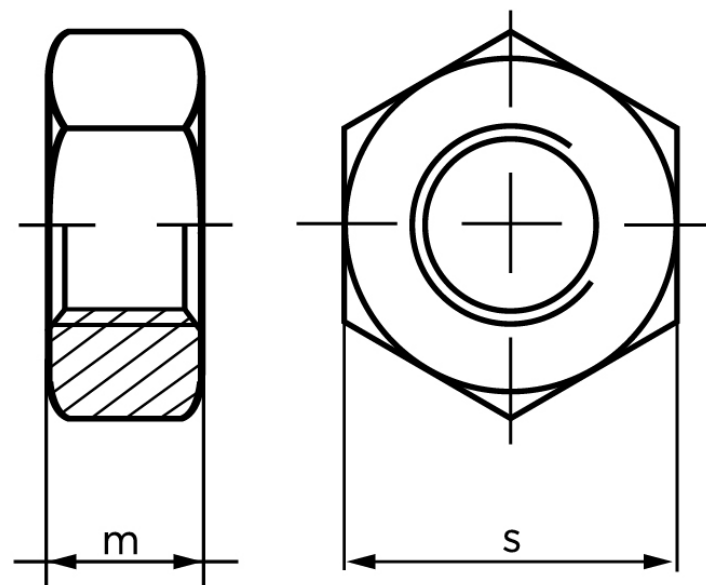

Møtrik DIN 934 Ubehandlet Stål Kl. 10 M12 (500 Stk)

SKU: 009341000120000

GTIN:

Norm	DIN 934
Dimensions	12
m	10
s	19

Bemærk disse data er vejlede, og informationerne skal anses som vejledende, Bolte.dk stiller ingen garanti eller kan stilles til ansvar for overstående datatabel. Er du i tvivl så kontakt os på 75154999.