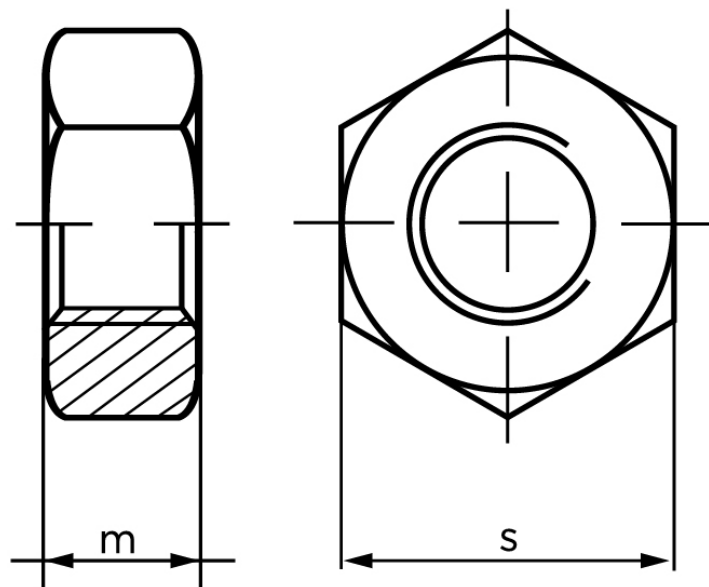

## Møtrik DIN 934 Elforzinket Stål Kl. 10 Med Fingevind M12x1,5 (100 Stk)

SKU: 009341150120150

GTIN:

Norm	DIN 934
Dimensions	12
m	10
s	19

Bemærk disse data er vejlede, og informationerne skal anses som vejledende, Bolte.dk stiller ingen garanti eller kan stilles til ansvar for overstående datatabel. Er du i tvivl så kontakt os på 75154999.