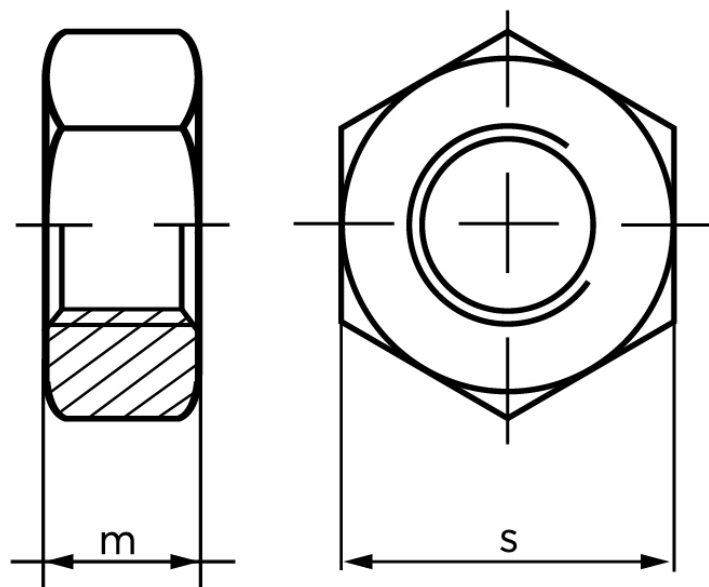

## Møtrik DIN 934 Titanium Grade 2 M12 (25 Stk)

SKU: 009343080120000

GTIN:

Norm	DIN 934
Dimensions	12
m	10
s	19

Bemærk disse data er vejlede, og informationerne skal anses som vejledende, Bolte.dk stiller ingen garanti eller kan stilles til ansvar for overstående datatabel. Er du i tvivl så kontakt os på 75154999.