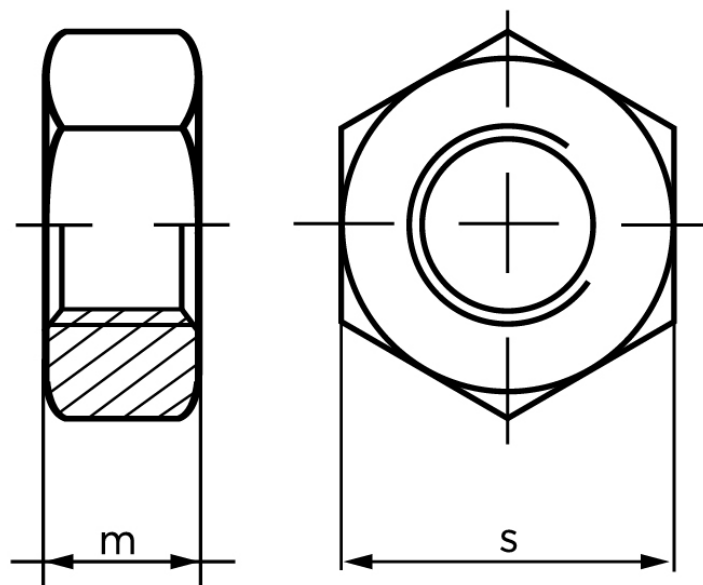

## Møtrik DIN 934 Messing M12 (100 Stk)

SKU: 009347009120000

GTIN:

Norm	DIN 934
Dimensions	12
m	10
s	19

Bemærk disse data er vejlede, og informationerne skal anses som vejledende, Bolte.dk stiller ingen garanti eller kan stilles til ansvar for overstående datatabel. Er du i tvivl så kontakt os på 75154999.