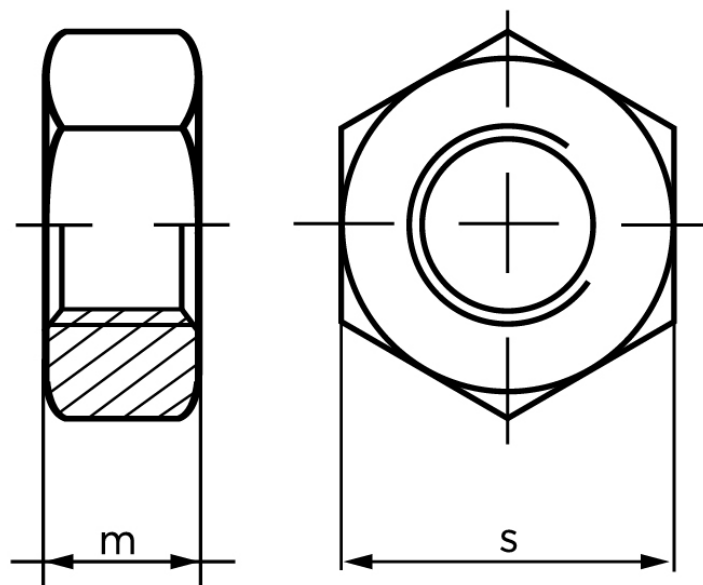

## Møtrik DIN 934 Stål A320-L7M M12

SKU: 009348100120000-L7M

GTIN:

Norm	DIN 934
Dimensions	12
m	10
s	19

Bemærk disse data er vejlede, og informationerne skal anses som vejledende, Bolte.dk stiller ingen garanti eller kan stilles til ansvar for overstående datatabel. Er du i tvivl så kontakt os på 75154999.