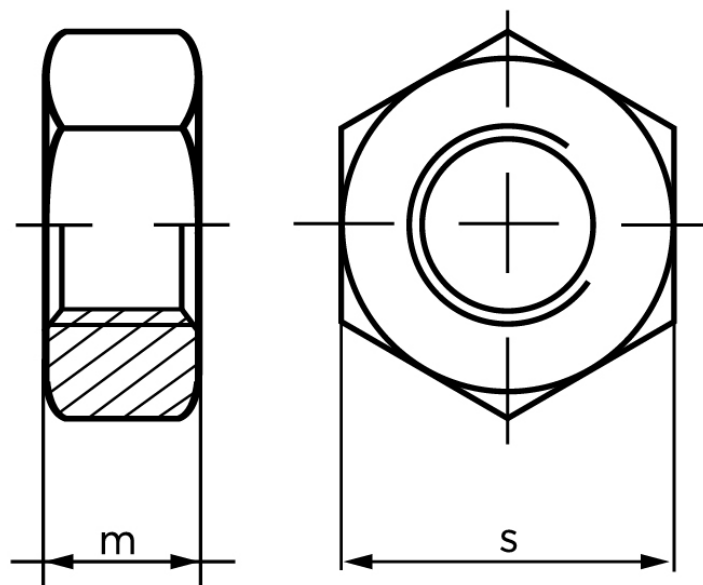

## Møtrik DIN 934 Duplex M12

SKU: 009348100120000-S

GTIN:

Norm	DIN 934
Dimensions	12
m	10
s	19

Bemærk disse data er vejlede, og informationerne skal anses som vejledende, Bolte.dk stiller ingen garanti eller kan stilles til ansvar for overstående datatabel. Er du i tvivl så kontakt os på 75154999.