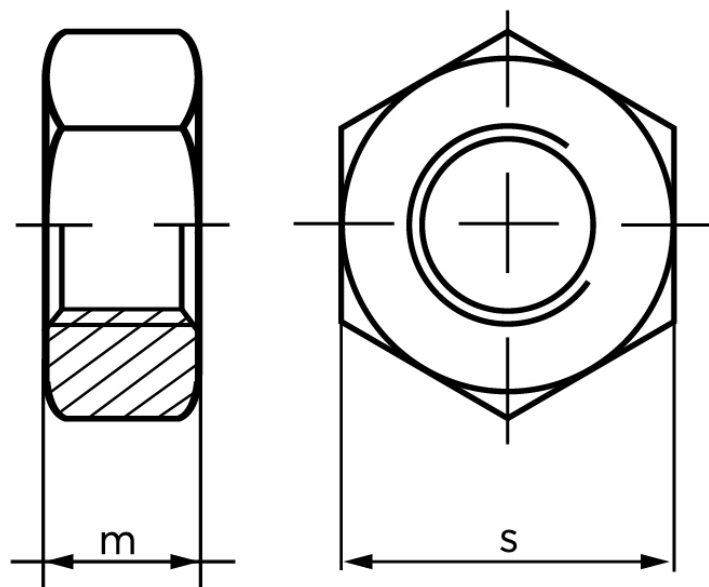

Møtrik DIN 934 Elforzinket Stål Kl. 8 M12 (500 Stk)

SKU: 009348100120000

GTIN:

Norm	DIN 934
Dimensions	12
m	10
s	19

Bemærk disse data er vejlede, og informationerne skal anses som vejledende, Bolte.dk stiller ingen garanti eller kan stilles til ansvar for overstående datatabel. Er du i tvivl så kontakt os på 75154999.