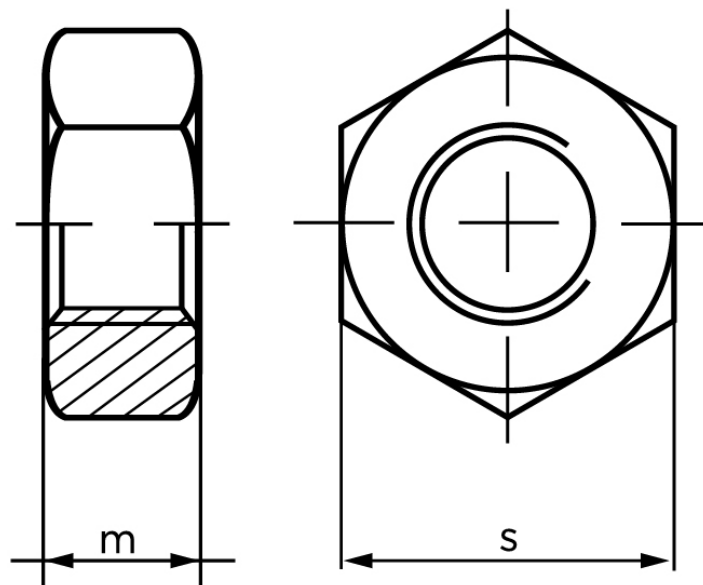

Møtrik DIN 934 Elforzinket Stål Kl. 8 Med Fingevind M12x1,25 (100 Stk)

SKU: 009348150120125

GTIN:

Norm	DIN 934
Dimensions	12
m	10
s	19

Bemærk disse data er vejlede, og informationerne skal anses som vejledende, Bolte.dk stiller ingen garanti eller kan stilles til ansvar for overstående datatabel. Er du i tvivl så kontakt os på 75154999.