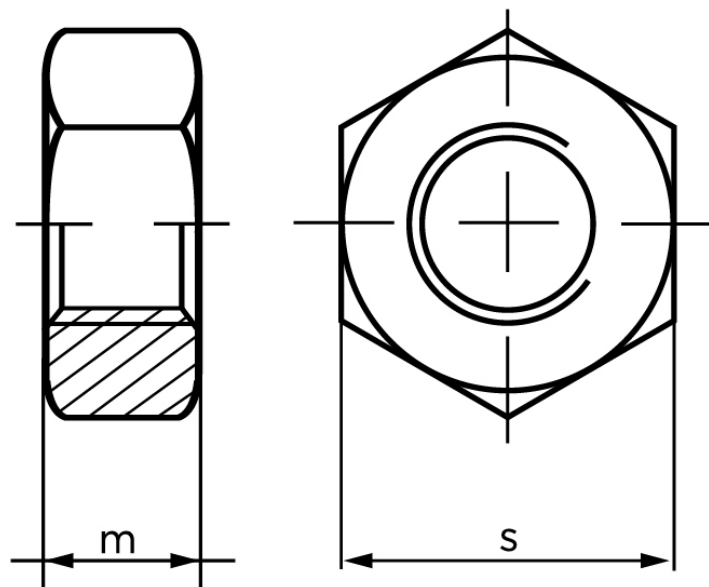

Møtrik DIN 934 Elforzinket Stål Kl. 8 Med Fingevind M12x1,5 (500 Stk)

SKU: 009348150120150

GTIN:

Norm	DIN 934
Dimensions	12
m	10
s	19

Bemærk disse data er vejlede, og informationerne skal anses som vejledende, Bolte.dk stiller ingen garanti eller kan stilles til ansvar for overstående datatabel. Er du i tvivl så kontakt os på 75154999.