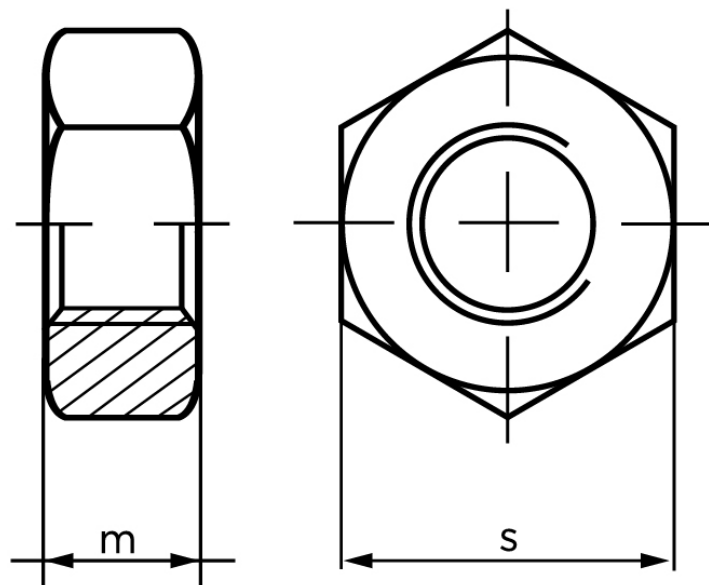

## Møtrik DIN 934 Sort Behandlet Stål Kl. 8 Med Fingevind M12x1 (100 Stk)

SKU: 009348350120100

GTIN:

Norm	DIN 934
Dimensions	12
m	10
s	19

Bemærk disse data er vejlede, og informationerne skal anses som vejledende, Bolte.dk stiller ingen garanti eller kan stilles til ansvar for overstående datatabel. Er du i tvivl så kontakt os på 75154999.