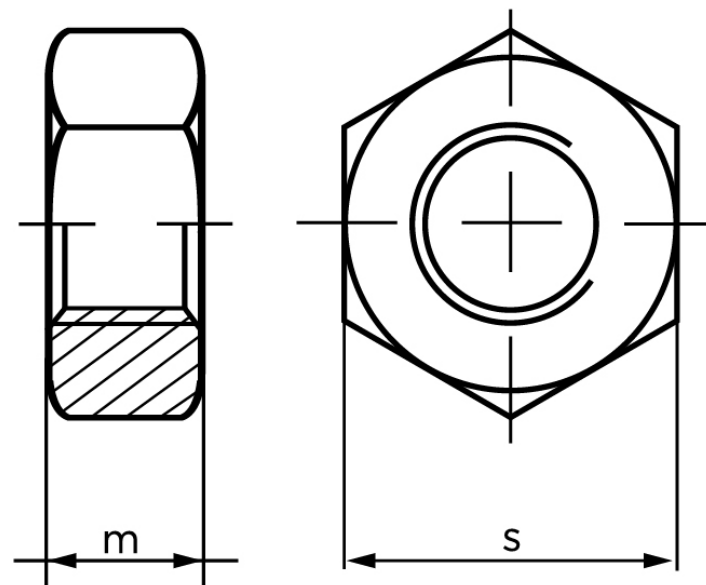

## Møtrik DIN 934 Sort Behandlet Stål Kl. 8 Med Fingevind M12x1,25 (100 Stk)

SKU: 009348350120125

GTIN:

Norm	DIN 934
Dimensions	12
m	10
s	19

Bemærk disse data er vejlede, og informationerne skal anses som vejledende, Bolte.dk stiller ingen garanti eller kan stilles til ansvar for overstående datatabel. Er du i tvivl så kontakt os på 75154999.