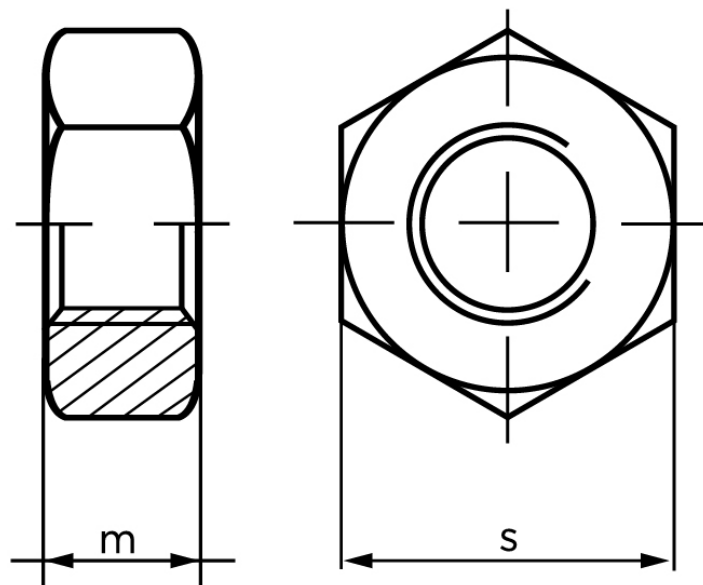

## Møtrik DIN 934 Sort Behandlet Stål Kl. 8 Med Fingevind M12x1,5 (100 Stk)

SKU: 009348350120150

GTIN:

Norm	DIN 934
Dimensions	12
m	10
s	19

Bemærk disse data er vejlede, og informationerne skal anses som vejledende, Bolte.dk stiller ingen garanti eller kan stilles til ansvar for overstående datatabel. Er du i tvivl så kontakt os på 75154999.