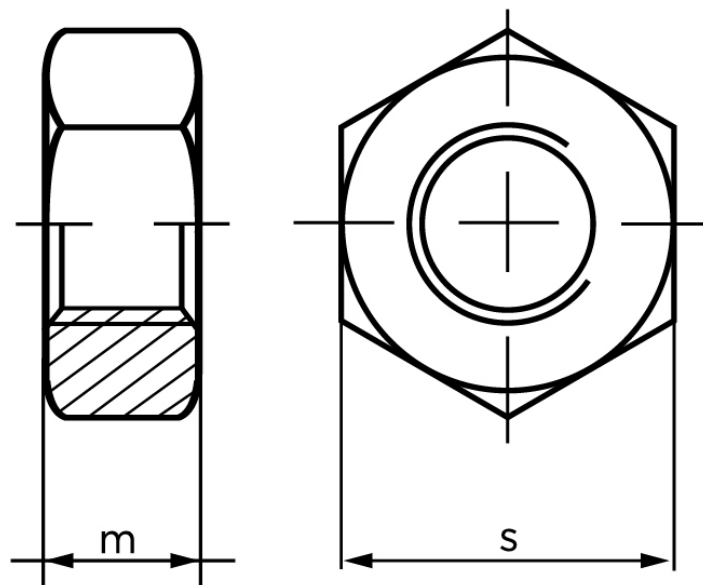

Møtrik DIN 934 Ubehandlet Stål Kl. 10 Med Fingevind M14x1,5 (100 Stk)

SKU: 009341050140150

GTIN:

Norm	DIN 934
Dimensions	14
m	11
s	22

Bemærk disse data er vejlede, og informationerne skal anses som vejledende, Bolte.dk stiller ingen garanti eller kan stilles til ansvar for overstående datatabel. Er du i tvivl så kontakt os på 75154999.