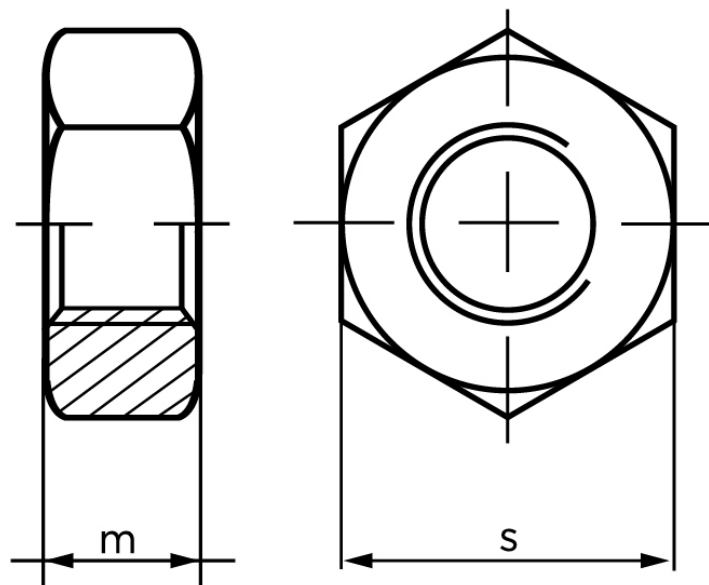

## Møtrik DIN 934 Elforzinket Stål Kl. 10 Med Fingevind M14x1,5 (100 Stk)

SKU: 009341150140150

GTIN:

Norm	DIN 934
Dimensions	14
m	11
s	22

Bemærk disse data er vejlede, og informationerne skal anses som vejledende, Bolte.dk stiller ingen garanti eller kan stilles til ansvar for overstående datatabel. Er du i tvivl så kontakt os på 75154999.