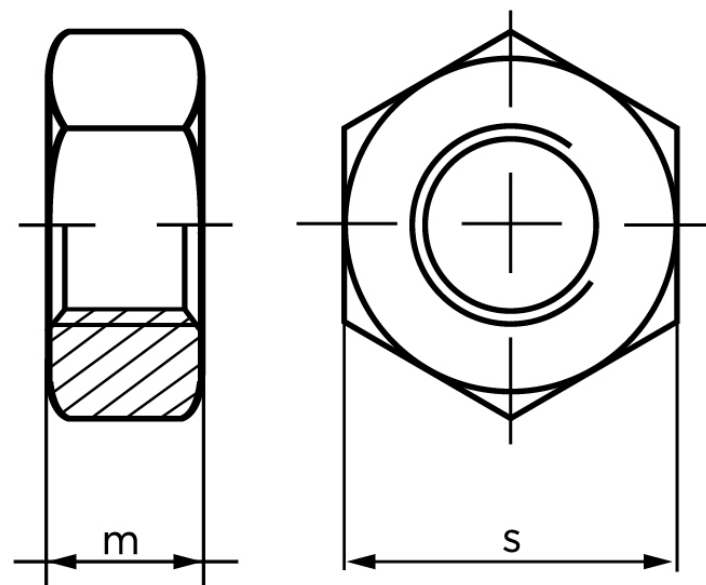

Møtrik DIN 934 Messing M14 (250 Stk)

SKU: 009347000140000

GTIN:

Norm	DIN 934
Dimensions	14
m	11
s	22

Bemærk disse data er vejlede, og informationerne skal anses som vejledende, Bolte.dk stiller ingen garanti eller kan stilles til ansvar for overstående datatabel. Er du i tvivl så kontakt os på 75154999.