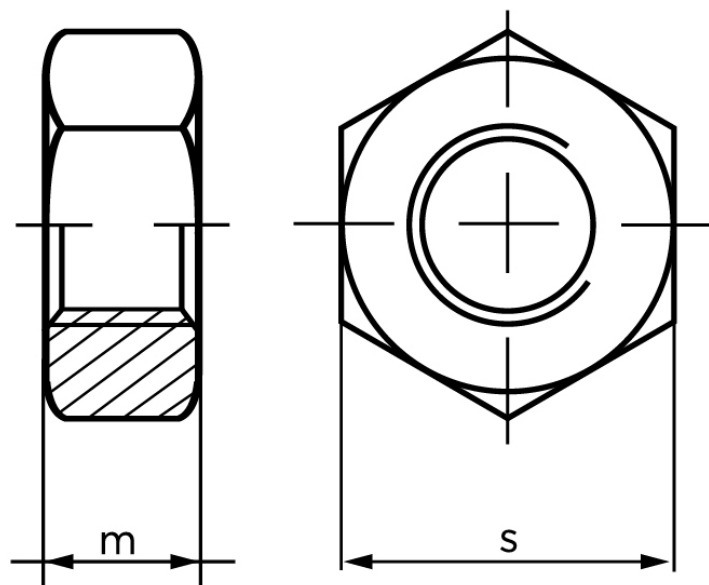

## Møtrik DIN 934 Messing M14 (50 Stk)

SKU: 009347009140000

GTIN:

Norm	DIN 934
Dimensions	14
m	11
s	22

Bemærk disse data er vejlede, og informationerne skal anses som vejledende, Bolte.dk stiller ingen garanti eller kan stilles til ansvar for overstående datatabel. Er du i tvivl så kontakt os på 75154999.