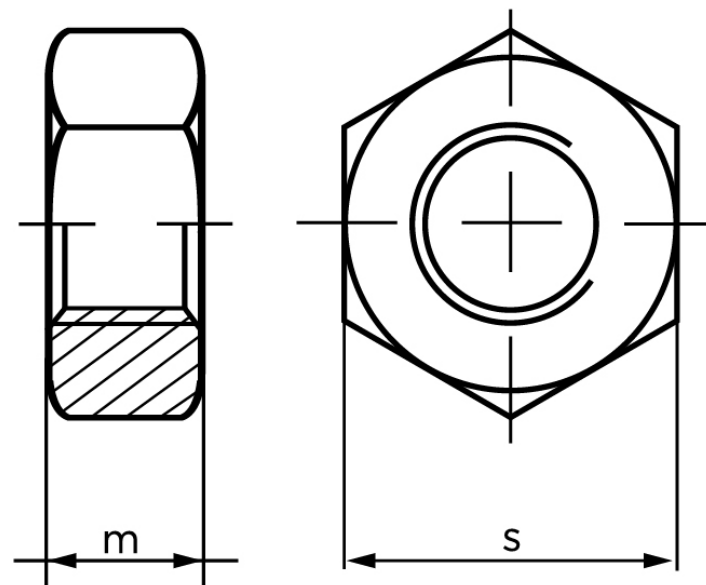

Møtrik DIN 934 Messing Med Fingevind M14x1,5 (50 Stk)

SKU: 009347050140150

GTIN:

Norm	DIN 934
Dimensions	14
m	11
s	22

Bemærk disse data er vejlede, og informationerne skal anses som vejledende, Bolte.dk stiller ingen garanti eller kan stilles til ansvar for overstående datatabel. Er du i tvivl så kontakt os på 75154999.