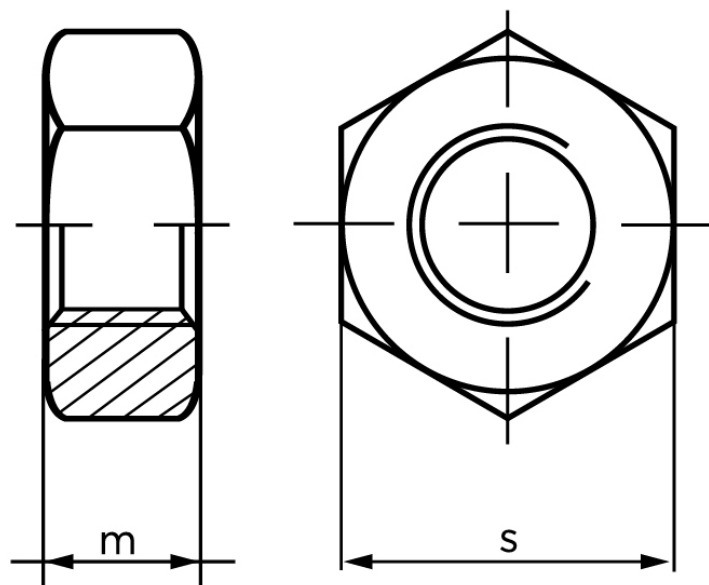

Møtrik DIN 934 Ubehandlet Stål Kl. 8 M14 (250 Stk)

SKU: 009348000140000

GTIN:

Norm	DIN 934
Dimensions	14
m	11
s	22

Bemærk disse data er vejlede, og informationerne skal anses som vejledende, Bolte.dk stiller ingen garanti eller kan stilles til ansvar for overstående datatabel. Er du i tvivl så kontakt os på 75154999.