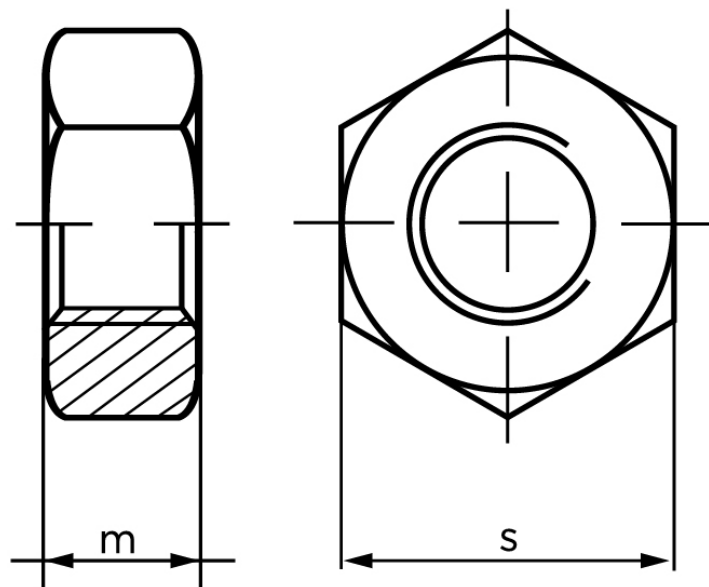

## Møtrik DIN 934 Elforzinket Stål Kl. 8 Med Fingevind M14x1,5 (100 Stk)

SKU: 009348159140150

GTIN:

Norm	DIN 934
Dimensions	14
m	11
s	22

Bemærk disse data er vejlede, og informationerne skal anses som vejledende, Bolte.dk stiller ingen garanti eller kan stilles til ansvar for overstående datatabel. Er du i tvivl så kontakt os på 75154999.