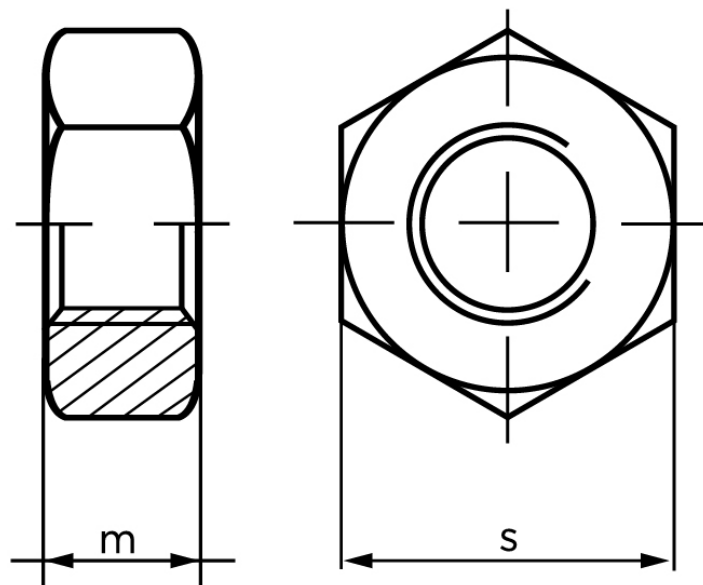

## Møtrik DIN 934 Sort Behandlet Stål Kl. 8 Med Fingevind M14x1,5 (100 Stk)

SKU: 009348350140150

GTIN:

Norm	DIN 934
Dimensions	14
m	11
s	22

Bemærk disse data er vejlede, og informationerne skal anses som vejledende, Bolte.dk stiller ingen garanti eller kan stilles til ansvar for overstående datatabel. Er du i tvivl så kontakt os på 75154999.