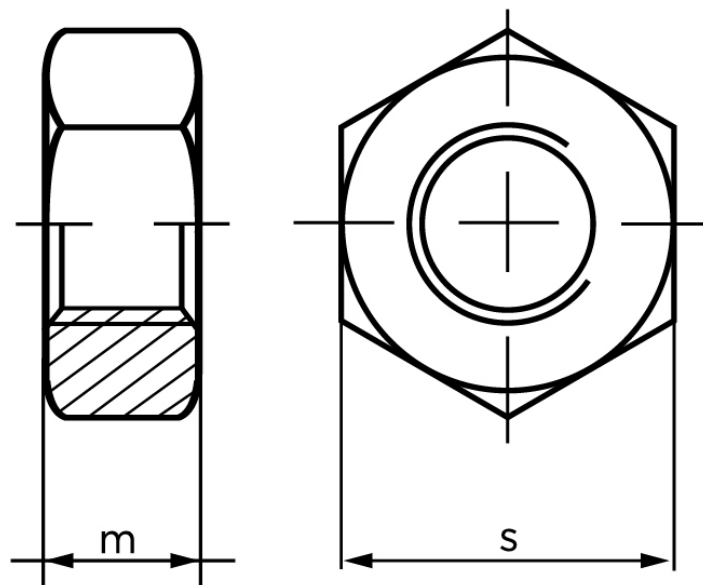

Møtrik DIN 934 Elforzinket Stål Kl. 10 Med Fingevind M16x1,5 (100 Stk)

SKU: 009341150160150

GTIN:

Norm	DIN 934
Dimensions	16
m	13
s	24

Bemærk disse data er vejlede, og informationerne skal anses som vejledende, Bolte.dk stiller ingen garanti eller kan stilles til ansvar for overstående datatabel. Er du i tvivl så kontakt os på 75154999.