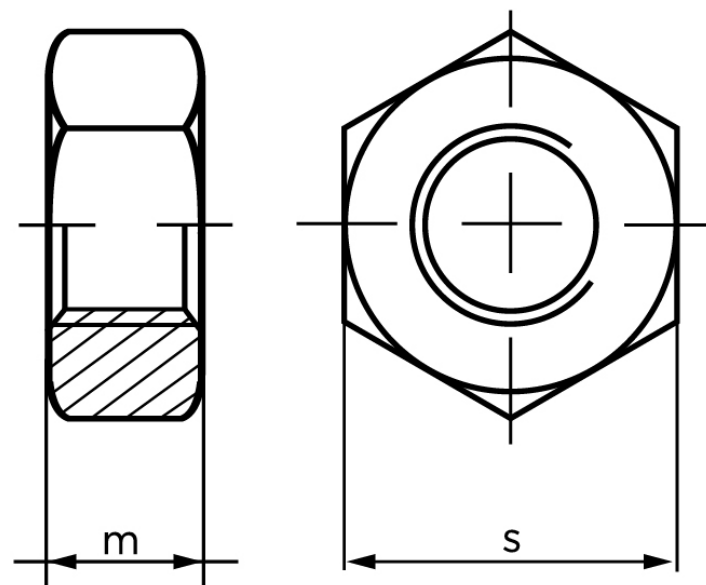

Møtrik DIN 934 Messing M16 (50 Stk)

SKU: 009347009160000

GTIN:

Norm	DIN 934
Dimensions	16
m	13
s	24

Bemærk disse data er vejlede, og informationerne skal anses som vejledende, Bolte.dk stiller ingen garanti eller kan stilles til ansvar for overstående datatabel. Er du i tvivl så kontakt os på 75154999.