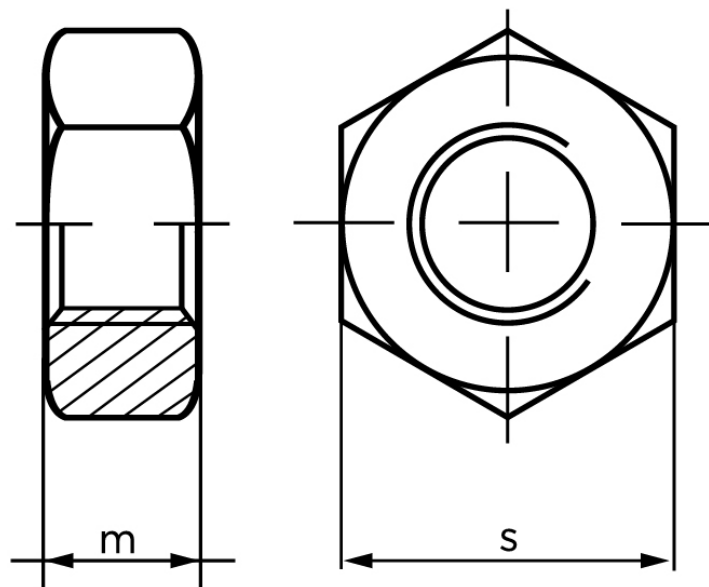

## Møtrik DIN 934 Ubehandlet Stål Kl. 8 Med Links-Gevind M16 -LH (50 Stk)

SKU: 009348040160000

GTIN:

Norm	DIN 934
Dimensions	16
m	13
s	24

Bemærk disse data er vejlede, og informationerne skal anses som vejledende, Bolte.dk stiller ingen garanti eller kan stilles til ansvar for overstående datatabel. Er du i tvivl så kontakt os på 75154999.