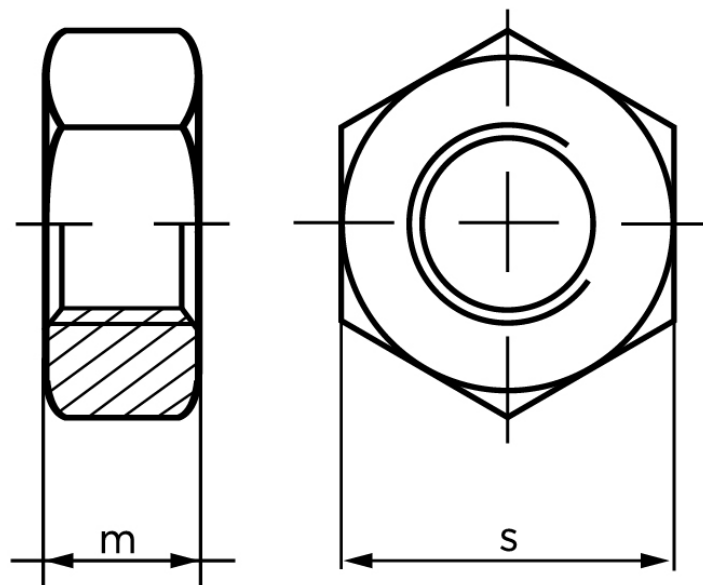

Møtrik DIN 934 Elforzinket Stål Kl. 8 Med Fingevind M16x1,5 (100 Stk)

SKU: 009348150160150

GTIN:

| Norm | DIN 934 |
|------------|---------|
| Dimensions | 16 |
| m | 13 |
| s | 24 |

Bemærk disse data er vejlede, og informationerne skal anses som vejledende, Bolte.dk stiller ingen garanti eller kan stilles til ansvar for overstående datatabel. Er du i tvivl så kontakt os på 75154999.