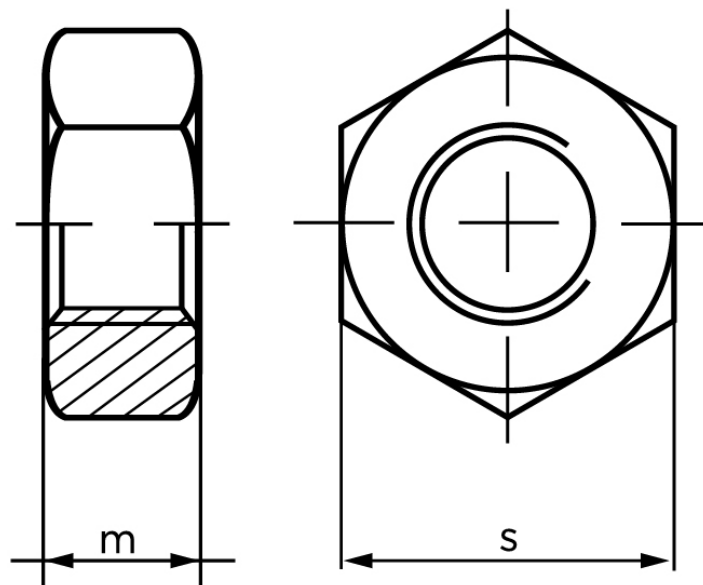

Møtrik DIN 934 Sort Behandlet Stål Kl. 8 Med Fingevind M16x1,5 (100 Stk)

SKU: 009348350160150

GTIN:

Norm	DIN 934
Dimensions	16
m	13
s	24

Bemærk disse data er vejlede, og informationerne skal anses som vejledende, Bolte.dk stiller ingen garanti eller kan stilles til ansvar for overstående datatabel. Er du i tvivl så kontakt os på 75154999.