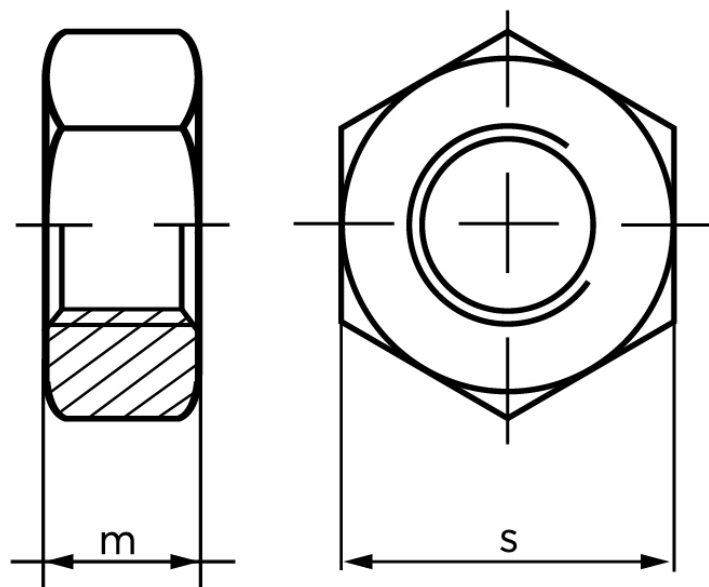

Møtrik DIN 934 Ubehandlet Stål Kl. 10 M18 (100 Stk)

SKU: 009341000180000

GTIN:

Norm	DIN 934
Dimensions	18
m	15
s	27

Bemærk disse data er vejlede, og informationerne skal anses som vejledende, Bolte.dk stiller ingen garanti eller kan stilles til ansvar for overstående datatabel. Er du i tvivl så kontakt os på 75154999.