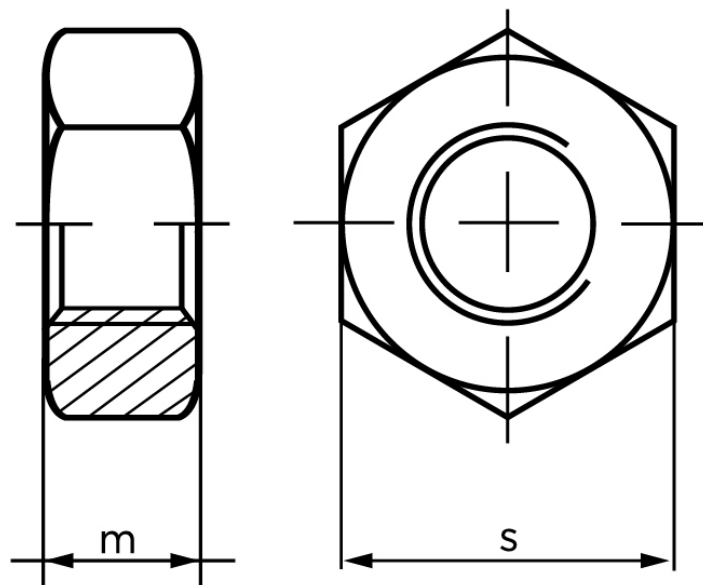

Møtrik DIN 934 Ubehandlet Stål Kl. 10 Med Fingevind M18x1,5 (100 Stk)

SKU: 009341050180150

GTIN:

Norm	DIN 934
Dimensions	18
m	15
s	27

Bemærk disse data er vejlede, og informationerne skal anses som vejledende, Bolte.dk stiller ingen garanti eller kan stilles til ansvar for overstående datatabel. Er du i tvivl så kontakt os på 75154999.