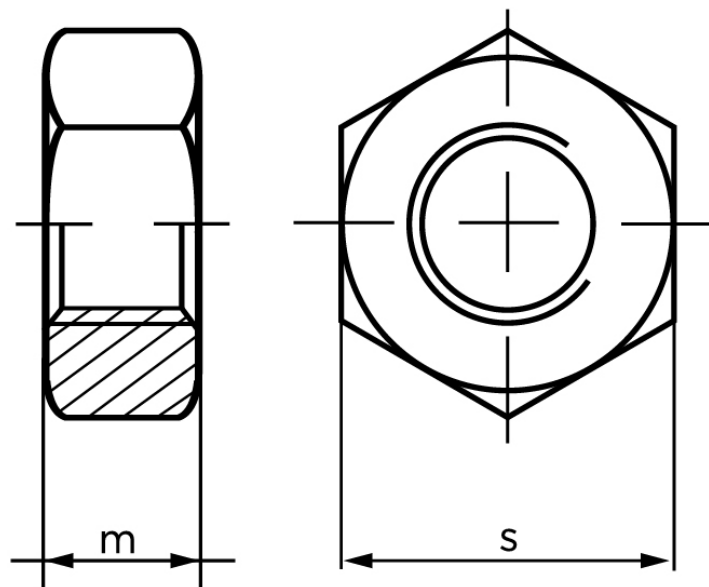

## Møtrik DIN 934 Ubehandlet Stål Kl. 10 Med Fingevind M18x2 (100 Stk)

SKU: 009341050180200

GTIN:

Norm	DIN 934
Dimensions	18
m	15
s	27

Bemærk disse data er vejlede, og informationerne skal anses som vejledende, Bolte.dk stiller ingen garanti eller kan stilles til ansvar for overstående datatabel. Er du i tvivl så kontakt os på 75154999.