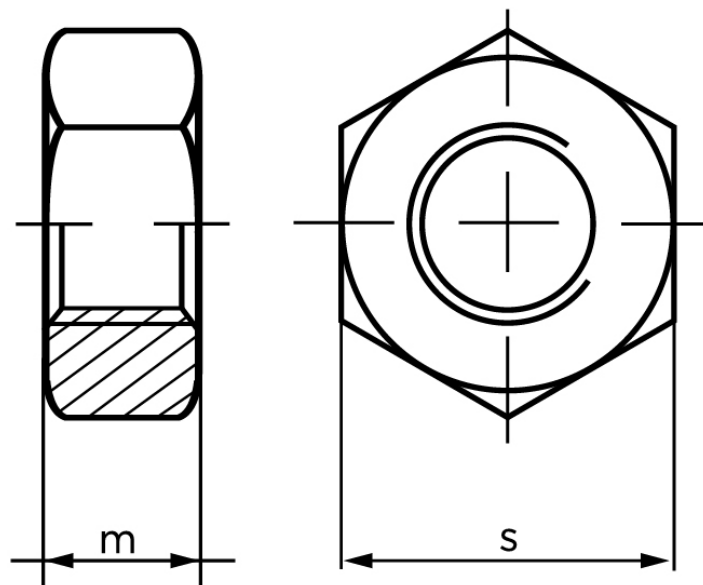

## Møtrik DIN 934 Elforzinket Stål Kl. 10 Med Fingevind M18x1,5 (100 Stk)

SKU: 009341150180150

GTIN:

Norm	DIN 934
Dimensions	18
m	15
s	27

Bemærk disse data er vejlede, og informationerne skal anses som vejledende, Bolte.dk stiller ingen garanti eller kan stilles til ansvar for overstående datatabel. Er du i tvivl så kontakt os på 75154999.