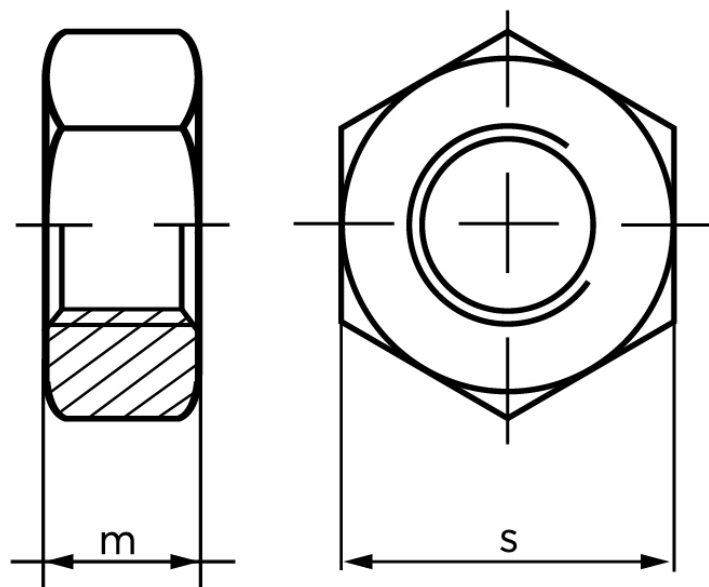

Møtrik DIN 934 Super Duplex M18

SKU: 009348100180000-SD

GTIN:

Norm	DIN 934
Dimensions	18
m	15
s	27

Bemærk disse data er vejlede, og informationerne skal anses som vejledende, Bolte.dk stiller ingen garanti eller kan stilles til ansvar for overstående datatabel. Er du i tvivl så kontakt os på 75154999.