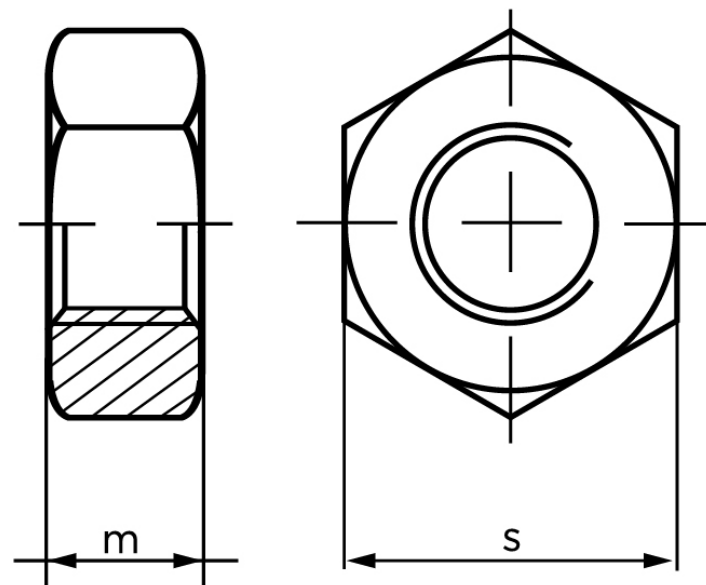

Møtrik DIN 934 Sort Behandlet Stål Kl. 8 Med Fingevind M18x1,5 (100 Stk)

SKU: 009348350180150

GTIN:

Norm	DIN 934
Dimensions	18
m	15
s	27

Bemærk disse data er vejlede, og informationerne skal anses som vejledende, Bolte.dk stiller ingen garanti eller kan stilles til ansvar for overstående datatabel. Er du i tvivl så kontakt os på 75154999.