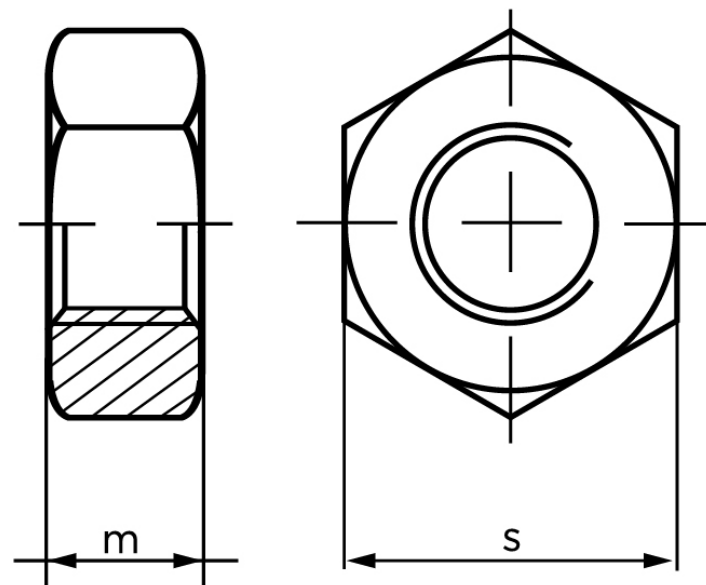

Møtrik DIN 934 Sort Behandlet Stål Kl. 8 Med Fingevind M18x2 (100 Stk)

SKU: 009348350180200

GTIN:

Norm	DIN 934
Dimensions	18
m	15
s	27

Bemærk disse data er vejlede, og informationerne skal anses som vejledende, Bolte.dk stiller ingen garanti eller kan stilles til ansvar for overstående datatabel. Er du i tvivl så kontakt os på 75154999.